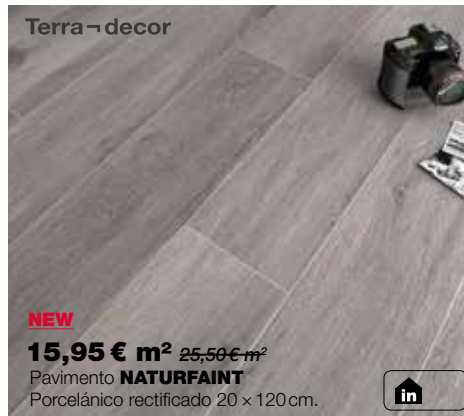

Pavimento **SOLID BONE** Porcelánico 60 x 60 cm 12,95 €/m² ~~17,75 €/m²~~ CLASE C1

Terra-decor

NEW
24,95 € m² ~~39,95 € m²~~
Pavimento **RAME**
Porcelánico 100 x 50 cm.

Pavimento **RAME** Porcelánico 100 x 50 cm disponibles en acabados Beige y Gris.

PAVIMENTOS CERÁMICOS

Descubre nuestra amplia gama de cerámicas para convertir tus espacios en únicos.

Pavimento porcelánico de exterior. **SHABBY**
Porcelánico 31 x 60 cm.

Pavimento porcelánico de interior. **NATURFAINT**
Disponible en acabado Roble, Arce, Nogal y Ceniza.